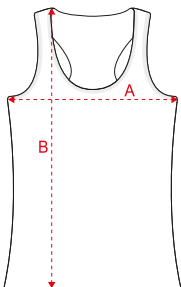

IT Top di vasca BELLA Cod. 01015

Top di vasca. Indietro nuotare design. 100% Cotone, 200 gr, costina 1x1.

FR Tank tops BELLA Ref: 01010 Ref. 01015

Tank tops. Dos avec design nageuse. 100% coton. 200 gr, point de côte 1x1.

PT Topos de tanque BELLA Ref. 01015

Topos de tanque. 100% algodão, 200 gr, costela 1x1. Design de costas de piloto.

Tallas/ Sizes

S - M - L - XL - XXL

Pack/ Box

5/ 100 pcs.

Colores

NEGRO
BLACK
NERO
NOIR

BLANCO
WHITE
BIANCO
BLANC

ROJO
RED
ROSSO
ROUGE

MAGENTA
MAGENTA
MAGENTA
MAGENTA

TURQUESA
TURQUOISE
TURCHESE
TURQUOISE

Medidas

	S	M	L	XL	XXL
A	29	32	35	39	42
B	60	62	64	66	68

Medidas aproximadas +/- 2cm Measurement aprox. +/- 2cm

"A", Ancho, medida de sisa a sisa de la prenda plana. "B", Largo, medida desde el hombro hasta el inferior de la prenda.

Embalaje / Packaging

	S	M	L	XL	XXL	3XL
Uds.	100	100	100	100	100	100
Kg.						
Cm.	33x32x32	35x33x32	35x33x32	39x33x32	43x35x32	43x35x32