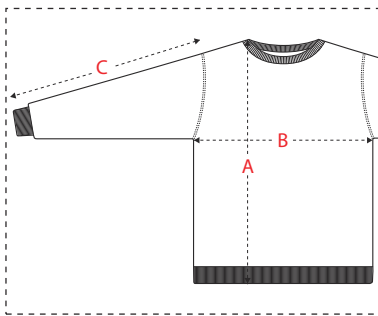

Sweatshirt round neck. 100% polyester cotton touch, 280 gr, brushed fleece fabric. Ribbed neck, cuffs and bottom. Special product to sublimate.

IT Felpa girocollo GOBI Ref: 05066

Felpa girocollo. 100% poliestere tatto cotone, 280 gr, tessuto felpa. Costina su collo polsini e girovita. Prodotto speciale da sublimare.

FR Sweat avec col rond GOBI Ref: 05066

Sweat avec col rond. 100% polyester touché coton, 280 gr. avec tissu intérieur molleton. Col, ceinture et poignets côtelés. Produit spécial pour sublimer.

Tallas / Sizes

3/4 - 5/6 - 7/8 - 9/11 - 12/14

S - M - L - XL - XXL

Pack/ Caja

Pack/ Box

Colores

BLANCO
WHITE
BIANCO
BLANC

Medidas

Medidas aproximadas +/- 2cm Measurement aprox. +/- 2cm

	3/4	5/6	7/8	9/11	12/14
A	42	48	54	58	61
B	36	39	42	46	49
C	35	40	45	50	55

	S	M	L	XL	XXL
A	70	73	75	77	79
B	52	55	58	61	64
C	62	64	68	70	72

"A" Ancho, medida de sisa a sisa de la prenda plana. "B" Largo, medida desde el hombro hasta el inferior de la prenda plana. "C" Largo, medida desde la parte superior de la cintura hasta la parte inferior de la prenda.